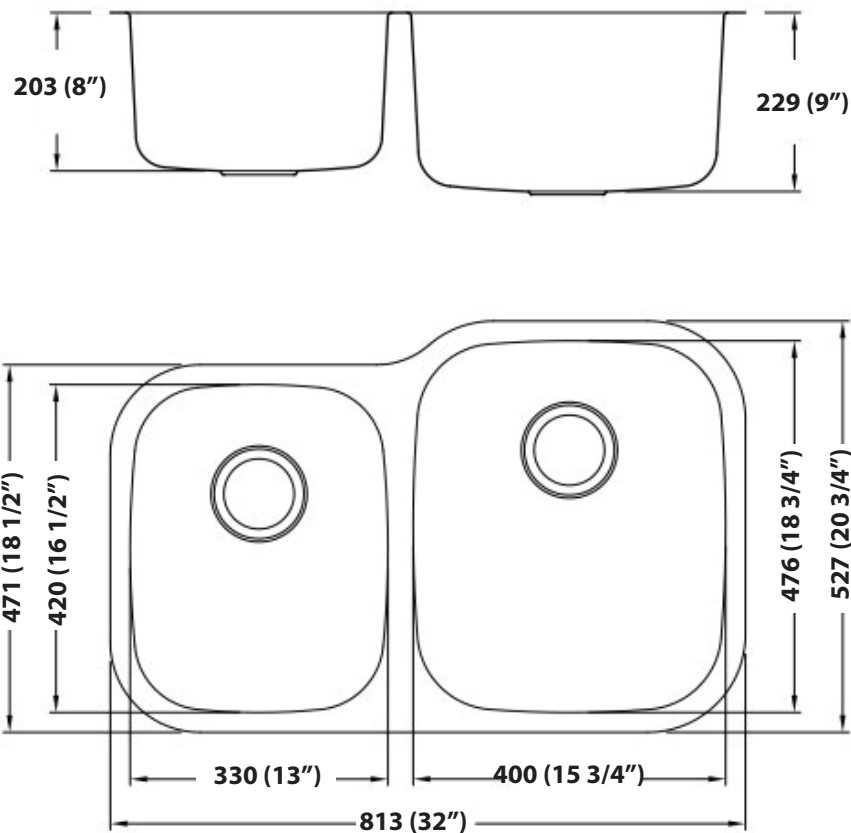

# PLI UNDER-COUNTER SINK

**THE PLI GROUP**  
1003 TECH DRIVE MILFORD, OH 45150

513-891-7858  
FAX-513-891-8080

**40/60**  
**BIG BOWL RIGHT**